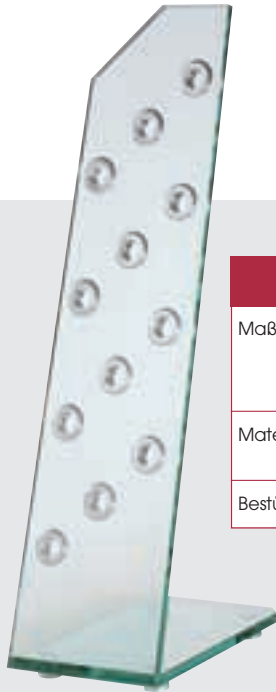

Glas, das für Reinheit, Klarheit und Klasse steht.

Modell Classic

Typ 12

Typ 8

Formen & Farben

Überall ein Blickfang: **Vin et verre Classic**,
das besondere Weinregal aus Glas.

Typ 12*	
Maße:	B: 30 cm H: 108 cm T: 38 cm
Material:	Klarglas 19 mm
Bestückung:	12 Flaschen

Typ 8*	
Maße:	B: 22 cm H: 100 cm T: 35 cm
Material:	Klarglas 19 mm
Bestückung:	8 Flaschen

* neues Patent

- Die Füße sind höhenverstellbar, um Bodenunebenheiten auszugleichen.
- Bei den Aufnahmen für die Flaschen kann zwischen vier Metall-einsätzen gewählt werden: